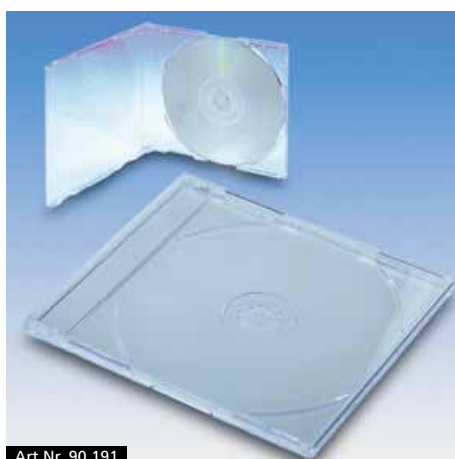

CD-Slimcases

Art.Nr. 90 390

Art.Nr. 90 391

Art.Nr. 90 392

Art.Nr. 90 394

Art.Nr. 90 395

Art.Nr. 90 393

Slimcase 5,2 mm

- Extradünne Box, dadurch besonders **wenig Platzbedarf**
- Verdoppeln Sie ganz einfach die Kapazität Ihres CD-Archivs!
- Das schwarze Bodenteil ist ideal für die Aufbewahrung **lichtempfindlicher CD-Rs**
- Im Deckel kann ein normales **Booklet** eingesetzt werden
- Hartbox, glasklar, Bodenteil mit Klemmstern: schwarz, transparent oder farbig
- Größe: 142 x 125 x 5,2 mm

Art.Nr.	Bezeichnung	St./Pack	€/Stück	€/Pack
90 391-1	Bodenteil schwarz	20	0,29	5,80
90 391-2	Bodenteil schwarz	50	0,23	11,50
90 391-3	Bodenteil schwarz	200	0,21	42,00
90 390-1	Bodenteil transparent	20	0,29	5,80
90 390-2	Bodenteil transparent	50	0,23	11,50
90 390-3	Bodenteil transparent	200	0,21	42,00
90 392-1	Bodenteil weiß	20	0,29	5,80
90 392-2	Bodenteil weiß	50	0,23	11,50
90 392-3	Bodenteil weiß	200	0,21	42,00
90 393-1	Bodenteil transparent rot	20	0,29	5,80
90 393-2	Bodenteil transparent rot	50	0,23	11,50
90 393-3	Bodenteil transparent rot	200	0,21	42,00
90 394-1	Bodenteil transparent blau	20	0,29	5,80
90 394-2	Bodenteil transparent blau	50	0,23	11,50
90 394-3	Bodenteil transparent blau	200	0,21	42,00
90 395-1	Bodenteil transparent orange	20	0,29	5,80
90 395-2	Bodenteil transparent orange	50	0,23	11,50
90 395-3	Bodenteil transparent orange	200	0,21	42,00

Art.Nr. 90 191

Slimcase 7 mm

- Diese Box wird auch Two-Piece-Box, Single-Box oder Maxi-Single-Box genannt.
- Kompakte Single-Box zur Aufbewahrung speziell von Audio-CDs
- Flache Hartbox (Two-Piece), glasklar. Klemmstern im Bodenteil
- Größe: 142 x 125 x 7 mm