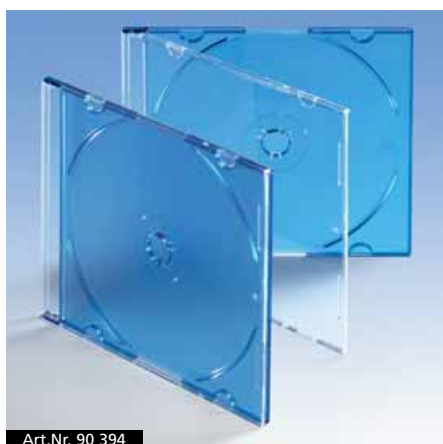

CD-Slimcases

Art.Nr. 90 390

Art.Nr. 90 391

Art.Nr. 90 392

Art.Nr. 90 394

Art.Nr. 90 395

Art.Nr. 90 393

Slimcase 5,2 mm

- Extradünne Box, dadurch besonders **wenig Platzbedarf**
- Verdoppeln Sie ganz einfach die Kapazität Ihres CD-Archivs!
- Das schwarze Bodenteil ist ideal für die Aufbewahrung **lichtempfindlicher CD-Rs**
- Im Deckel kann ein normales **Booklet** eingesetzt werden
- Hartbox, glasklar, Bodenteil mit Klemmstern: schwarz, transparent oder farbig
- Größe: 142 x 125 x 5,2 mm

Art.Nr.	Bezeichnung	St./Pack	€/Stück	€/Pack
90 391-1	Bodenteil schwarz	20	0,29	5,80
90 391-2	Bodenteil schwarz	50	0,23	11,50
90 391-3	Bodenteil schwarz	200	0,21	42,00
90 390-1	Bodenteil transparent	20	0,29	5,80
90 390-2	Bodenteil transparent	50	0,23	11,50
90 390-3	Bodenteil transparent	200	0,21	42,00
90 392-1	Bodenteil weiß	20	0,29	5,80
90 392-2	Bodenteil weiß	50	0,23	11,50
90 392-3	Bodenteil weiß	200	0,21	42,00
90 393-1	Bodenteil transparent rot	20	0,29	5,80
90 393-2	Bodenteil transparent rot	50	0,23	11,50
90 393-3	Bodenteil transparent rot	200	0,21	42,00
90 394-1	Bodenteil transparent blau	20	0,29	5,80
90 394-2	Bodenteil transparent blau	50	0,23	11,50
90 394-3	Bodenteil transparent blau	200	0,21	42,00
90 395-1	Bodenteil transparent orange	20	0,29	5,80
90 395-2	Bodenteil transparent orange	50	0,23	11,50
90 395-3	Bodenteil transparent orange	200	0,21	42,00

Art.Nr. 90 191

Slimcase 7 mm

- Diese Box wird auch Two-Piece-Box, Single-Box oder Maxi-Single-Box genannt.
- Kompakte Single-Box zur Aufbewahrung speziell von Audio-CDs
- Flache Hartbox (Two-Piece), glasklar. Klemmstern im Bodenteil
- Größe: 142 x 125 x 7 mm