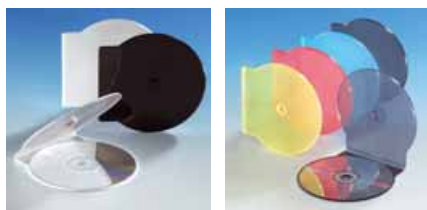

CSHELL®

CD-Hüllen aus PP

CSHELL mit Abheftlochung

- CShell – das Original! Ihr Design hat Preise gewonnen und ist patentiert und fast unbemerkt wurde sie zu einer der beliebtesten CD-Verpackungen.
- Ob es sich nun um CD- Sammlungen oder geschäftliche Anwendungen handelt, die CShell wird jeden Langzeittest bestehen.
- Bester Schutz: Die CShell ist nahezu unzerbrechlich, da sie aus PP (Polypropylen) hergestellt ist. Sie eignet sich deshalb auch als Transportschutz beim Versand.
- Beste Qualität: Die CShell wird nach hohen Qualitätskriterien aus reinem PP ohne jegliche Additive hergestellt.
- Höchster Nutzen: Die Abheftlochung bietet zusätzlichen Nutzen für die Archivierung im Ringordner.
- Größe: ca. 125 x 125 x 5 mm

Art.Nr.	St./Pack	€/Stück	€/Pack
98022-1 Kleinpack	50	ab 1 Pack 0,45	22,50
98022-2 Großpack	250	ab 1 Pack 0,39	97,50
		ab 2 Pack 0,37	92,50

Und so einfach geht's: CD einlegen und die Box einheften...

CShell CD-HÜLLE

- CShell – das Original! CD-Box in Muschelform zum Aufbewahren einer CD
- Ideal für alle, die wichtige Daten gut geschützt in der Aktentasche, der Jackentasche oder im Servicekoffer mitnehmen wollen.
- Gute CD-Präsentation durch das hochtransparente Material: Man sieht, was drin ist.
- Identisch mit Artikel 98022, jedoch ohne Abheftlochung

CShell Mini

- Kompakte Box in Muschelform für 8-cm-CD
- Durch die Öse ideal zum Abheften im Ringbuch, Fixieren in Präsenten, für Give-Aways
- Transparente Kunststoffbox aus PP für 80 mm-CDs
- Größe: ca. 85 x 87 x 5 mm + 10 mm-Lasche