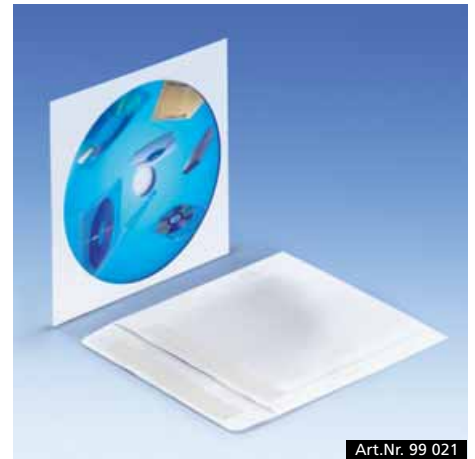

CD-Papiertasche

- Die klassische weiße CD-Papiertasche mit Sichtfenster
- Fenster: Ø 110 mm, mit **Fensterfolie**, selbstklebende Klappe
- Aus Offsetpapier weiß 90 g/m²
- Größe: 125 x 125 mm

Art.Nr.	St./Pack	€/Stück
99 021-1	50	0,15
99 021-2	500	0,09
99 021-3	2.000	0,07

Art.Nr. 99 021

CD-Papiertaschen farbig

- Farben als ideale Ordnungshilfe: rote oder blaue Taschen.
- CD-Papiertasche mit Sichtfenster
- Fenster: Ø 110 mm, mit **Fensterfolie**, selbstklebende Klappe
- Aus Offsetpapier weiß 90 g/m²
- Größe: 125 x 125 mm

CD-Papiertasche mit Rückensticker

- CD-Papiertasche mit Sichtfenster und **Rückseitensticker**
- Ideal zum Einkleben der CD auf Druckunterlagen, Zeitschriften, Ordner usw.
- Fenster: Ø 110 mm, mit **Fensterfolie**, selbstklebende Klappe, Rückseitensticker Ø 50 mm
- Aus Offsetpapier weiß 90 g/m²
- Größe: 125 x 125 mm