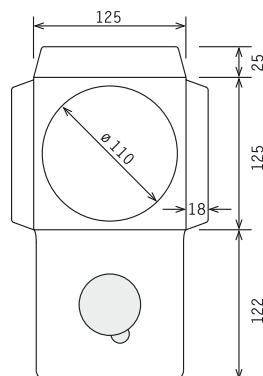

Art.Nr. 99 022