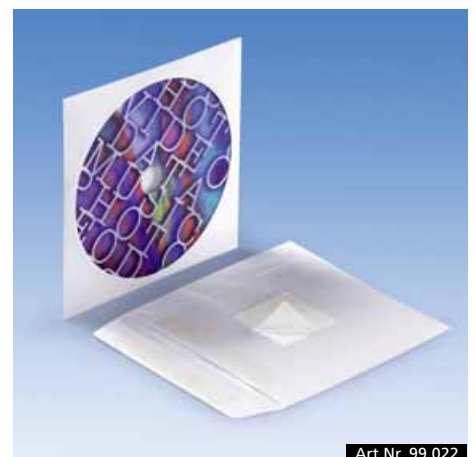

Art.Nr. 99 022