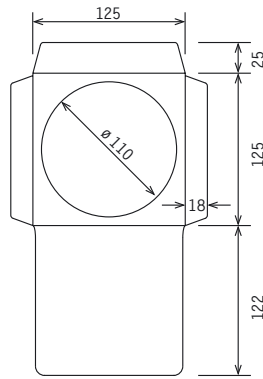

CD-Papiertasche

- Die klassische weiße CD-Papiertasche mit Sichtfenster
- Fenster: Ø 110 mm, mit **Fensterfolie**, selbstklebende Klappe
- Aus Offsetpapier weiß 90 g/m²
- Größe: 125 x 125 mm

Art.Nr.	St./Pack	€/Stück
99 021-1	50	0,15
99 021-2	500	0,09
99 021-3	2.000	0,07

Art.Nr. 99 021

CD-Papiertaschen farbig

- Farben als ideale Ordnungshilfe: rote oder blaue Taschen.
- CD-Papiertasche mit Sichtfenster
- Fenster: Ø 110 mm, mit **Fensterfolie**, selbstklebende Klappe
- Aus Offsetpapier weiß 90 g/m²
- Größe: 125 x 125 mm

CD-Papiertasche mit Rückensticker

- CD-Papiertasche mit Sichtfenster und **Rückseitensticker**
- Ideal zum Einkleben der CD auf Druckunterlagen, Zeitschriften, Ordner usw.
- Fenster: Ø 110 mm, mit **Fensterfolie**, selbstklebende Klappe, Rückseitensticker Ø 50 mm
- Aus Offsetpapier weiß 90 g/m²
- Größe: 125 x 125 mm