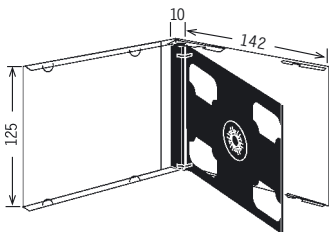

Brilliantbox™ für 2 CDs

- Klarsichtbox mit transparentem Klapp-Tray (Doppeltray)
- Doppelte Kapazität bei gleicher Größe wie CD-Jewelcase
- Zusätzlich ist Platz für Booklet und Inlaycard
- Portfolio Öffnung: Klapptray wird wie eine Mappe geöffnet
- Hartbox und Tray glasklar
- Größe: 142 x 125 x 10 mm
- VE: 25 Stück/Pack

Art.Nr.	St./Pack	€/Stück	€/Pack
93 294-1	25	0,49	12,25
93 294-3	100	0,47	47,00

Platzsparend: für 2 CDs

Art.Nr. 93 294

CD-Doppelhüllen

- 2-CD Album-Box für zwei CDs / DVDs, Profi-Qualität
- Klarsichtbox Klapp-Tray (Smart-Tray), schwarz oder transparent
- Vorn ist Platz für ein Standard Booklet, auf der Rückseite für ein Inlay
- Außen Hartbox, glasklar, Klapp-Tray innen, schwarz oder transparent
- Größe: 142 x 125 x 10 mm

Art.Nr.	Bezeichnung	St./Pack	€/Stück	€/Pack
93 193-1	schwarz	25	0,49	12,25
93 193-2		50	0,44	22,00
93 193-3		100	0,39	39,00
93 194-1	transparent	25	0,51	12,75
93 194-2		50	0,46	23,00
93 194-3		100	0,41	41,00

Art.Nr. 93 194

Für 2 CDs

Art.Nr. 93 193

Dreifach CD-Hüllen

- CD-Box für drei CDs, CD-Rs oder DVDs
- Besonders kompakt: Größe wie Standard-CD-Box
- Klarsichtbox mit integriertem Klapp-Tray
- Mit Klemmsternen im Klapp-Tray und im Bodenteil
- Außen Hartbox, glasklar, Klapp-Tray innen, schwarz
- Größe: 142 x 125 x 10 mm

Art.Nr.	Bezeichnung	St./Pack	€/Stück	€/Pack
93 195-1	schwarz	25	0,49	12,25
93 195-2	schwarz	50	0,44	22,00
93 195-3	schwarz	100	0,39	39,00

Für 3 CDs

Art.Nr. 93 195