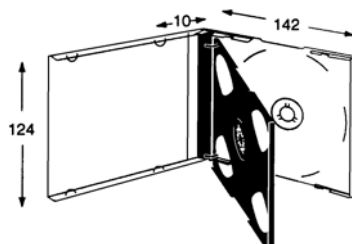

Dreifach CD-Hüllen

- CD-Box für drei CDs, CD-Rs oder DVDs
- Besonders kompakt: Größe wie Standard-CD-Box
- Klarsichtbox mit integriertem Klapp-Tray
- Mit Klemmsternen im Klapp-Tray und im Bodenteil
- Außen Hartbox, glasklar, Klapp-Tray innen, schwarz
- Größe: 142 x 125 x 10 mm

Art.Nr.	Bezeichnung	St./Pack	€/Stück	€/Pack
93 195-1	schwarz	25	0,49	12,25
93 195-2	schwarz	50	0,44	22,00
93 195-3	schwarz	100	0,39	39,00