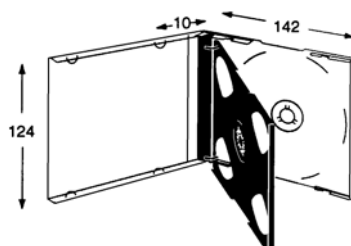

Dreifach CD-Hüllen

- CD-Box für drei CDs, CD-Rs oder DVDs
- Besonders kompakt: Größe wie Standard-CD-Box
- Klarsichtbox mit integriertem Klapp-Tray
- Mit Klemmsternen im Klapp-Tray und im Bodenteil
- Außen Hartbox, glasklar, Klapp-Tray innen, schwarz
- Größe: 142 x 125 x 10 mm

Art.Nr.	Bezeichnung	St./Pack	€/Stück	€/Pack
93 195-1	schwarz	25	0,49	12,25
93 195-2	schwarz	50	0,44	22,00
93 195-3	schwarz	100	0,39	39,00